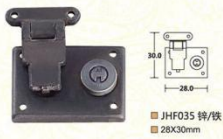

■ JHF029 锌/铁
■ 75X73mm

■ JHF193 锌/铁
■ 105X123mm

■ JHF031 锌/铁
■ 92X118.5mm

■ JHF032 锌
■ 62X56mm

版权所有: 本图面的所有产品只供参考, 部分属客户版权所有, 未经允许出售, 对未经许可擅自使用者, 本公司保留追究法律责任的权利。

06

LOCK BUCKLE SERIES

锁扣系列