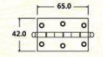

■ JHF204 铁
■ 38X24.5X49mm

版权声明: 本图部的所有产品只供参考, 部分属客户版权所有, 无图部出售, 对未经许可擅自使用者, 本公司保留追究法律责任的权利。

16

HINGES SERIES

合页系列

■ JHF205 锌
■ 37X12.8X57mm

■ JHF131 铁
■ 49X24X76.5mm

■ JHF133 铁
■ 53X27X125mm