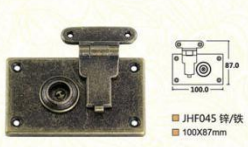

LOCK BUCKLE SERIES

锁扣系列