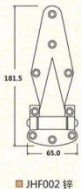

HINGES SERIES

合页系列

■ JHF002 锌
■ 65X181.5mm