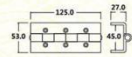

■ JHF204 铁
■ 38X24.5X49mm

版权声明: 本图部的所有产品只供参考, 部分属客户版权所有, 无图部出售, 对未经许可擅自使用者, 本公司保留追究法律责任的权利。

16

HINGES SERIES

合页系列

■ JHF205 锌
■ 37X12.8X57mm

■ JHF131 铁
■ 49X24X76.5mm

■ JHF133 铁
■ 53X27X125mm