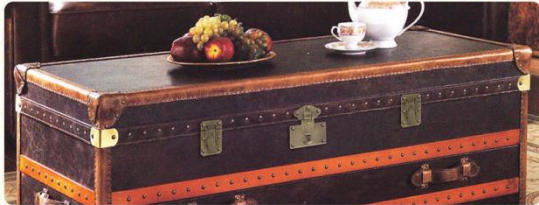

LOCK BUCKLE SERIES

锁扣系列

版权声明：本画册的所有产品以供参考，部分属客户版权所有，无图照出售。对本册许可擅自使用者，本公司保留追究法律责任的权利。

11