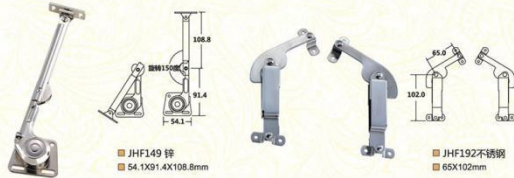

■ JHF149 铰
■ 54.1X91.4X108.8mm