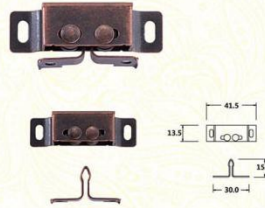

■ JHF206 铁
■ 41.5X13.5mm / 30X15mm