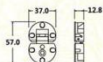

HINGES SERIES

合页系列

■ JHF205 锌
■ 37X12.8X57mm