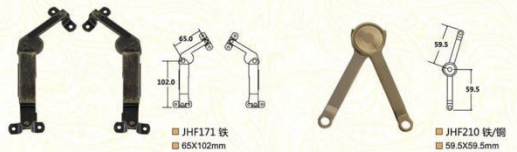

■ JHF171 铁
■ 65X102mm

■ JHF210 铁/铜
■ 59.5X59.5mm

版权所有：本图里的所有产品仅供参考，部分属客户版权所有，未经授权，对未经许可擅自使用者，本公司保留追究其法律责任的权利。

42

CARTELO