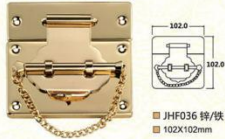

■ JHF029 锌/铁
■ 75X73mm

■ JHF193 锌/铁
■ 105X123mm

■ JHF031 锌/铁
■ 92X118.5mm

■ JHF032 锌
■ 62X56mm

版权所有: 本图面的所有产品只供参考, 部分属客户版权所有, 未经允许出售, 对未经许可擅自使用者, 本公司保留追究法律责任的权利。

06

LOCK BUCKLE SERIES

锁扣系列