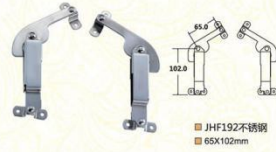

■ JHF192 不锈钢
■ 65X102mm