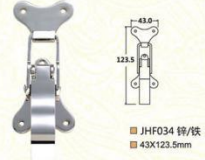

■ JHF029 锌/铁
■ 75X73mm

■ JHF193 锌/铁
■ 105X123mm

■ JHF031 锌/铁
■ 92X118.5mm

■ JHF032 锌
■ 62X56mm

版权所有: 本图面的所有产品只供参考, 部分属客户版权所有, 未经允许出售, 对未经许可擅自使用者, 本公司保留追究法律责任的权利。

06

LOCK BUCKLE SERIES

锁扣系列