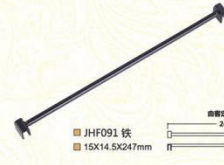

■ JHF128 铁
■ 90X150mm

■ JHF091 铁
■ 15X14.5X247mm

版权所有：本图里的所有产品仅供参考，部分属客户版权所有，未经允许出售。对未经许可擅自使用者，本公司保留追究法律责任的权利。

44