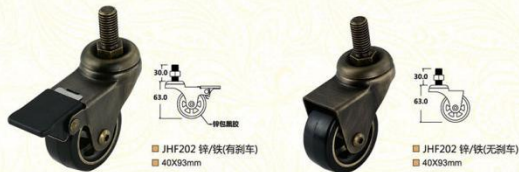

TRUCKLE SERIES

脚轮系列

版权所有：本画册的所有产品仅供参考，部分属客户版权所有，未经允许，不得转载。对本设计可擅自使用者，本公司保留追究法律责任的权利。

29