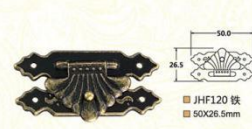

LOCK BUCKLE SERIES

锁扣系列