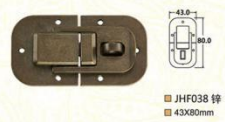

■ JHF029 锌/铁
■ 75X73mm

■ JHF193 锌/铁
■ 105X123mm

■ JHF031 锌/铁
■ 92X118.5mm

■ JHF032 锌
■ 62X56mm

版权所有: 本图面的所有产品只供参考, 部分属客户版权所有, 未经允许出售, 对未经许可擅自使用者, 本公司保留追究法律责任的权利。

06

LOCK BUCKLE SERIES

锁扣系列