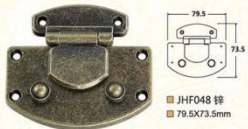

LOCK BUCKLE SERIES

锁扣系列