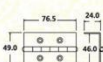

■ JHF204 铁
■ 38X24.5X49mm

版权声明: 本图部的所有产品只供参考, 部分属客户版权所有, 无图部出售, 对未经许可擅自使用者, 本公司保留追究法律责任的权利。

16

HINGES SERIES

合页系列

■ JHF205 锌
■ 37X12.8X57mm

■ JHF131 铁
■ 49X24X76.5mm

■ JHF133 铁
■ 53X27X125mm